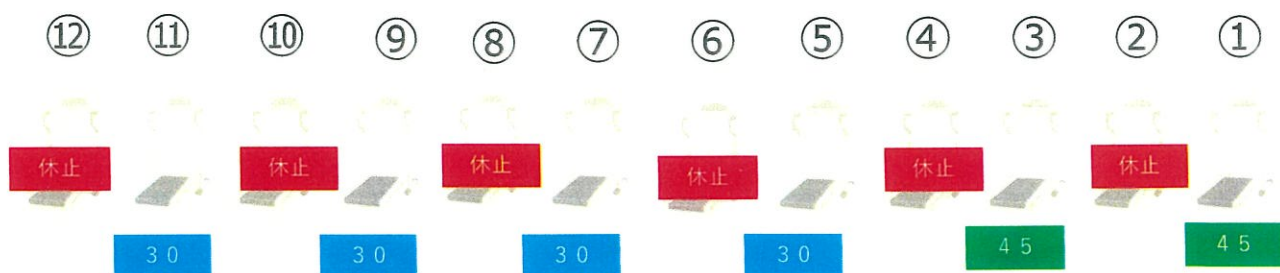

トレッドミル ご利用方法変更について

新型コロナウイルス感染防止に伴い
利用制限をいたしておりますが、
使用するマシンの負荷を安定させるため、
45分ご利用のマシンを移設いたします。
何卒、ご理解頂きますようお願い致します。

～7月31日（金）まで

8月1日（土）～